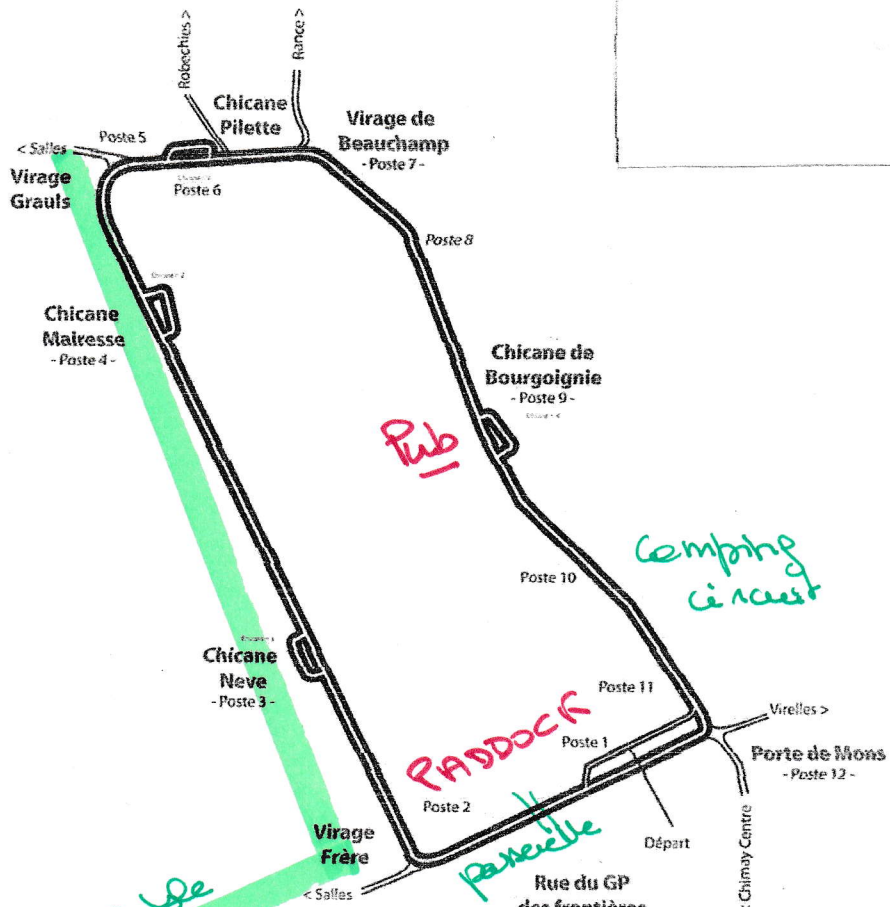

CIRCUIT DE CHIMAY

LONGEUR DU CIRCUIT 4 519,5m

Centre Ville
Camping municipal

Riste cyclable
"Le Ravel"

Pub

Camping circuit

PADDOCK

Rue du GP
des frontières
Camping circuit